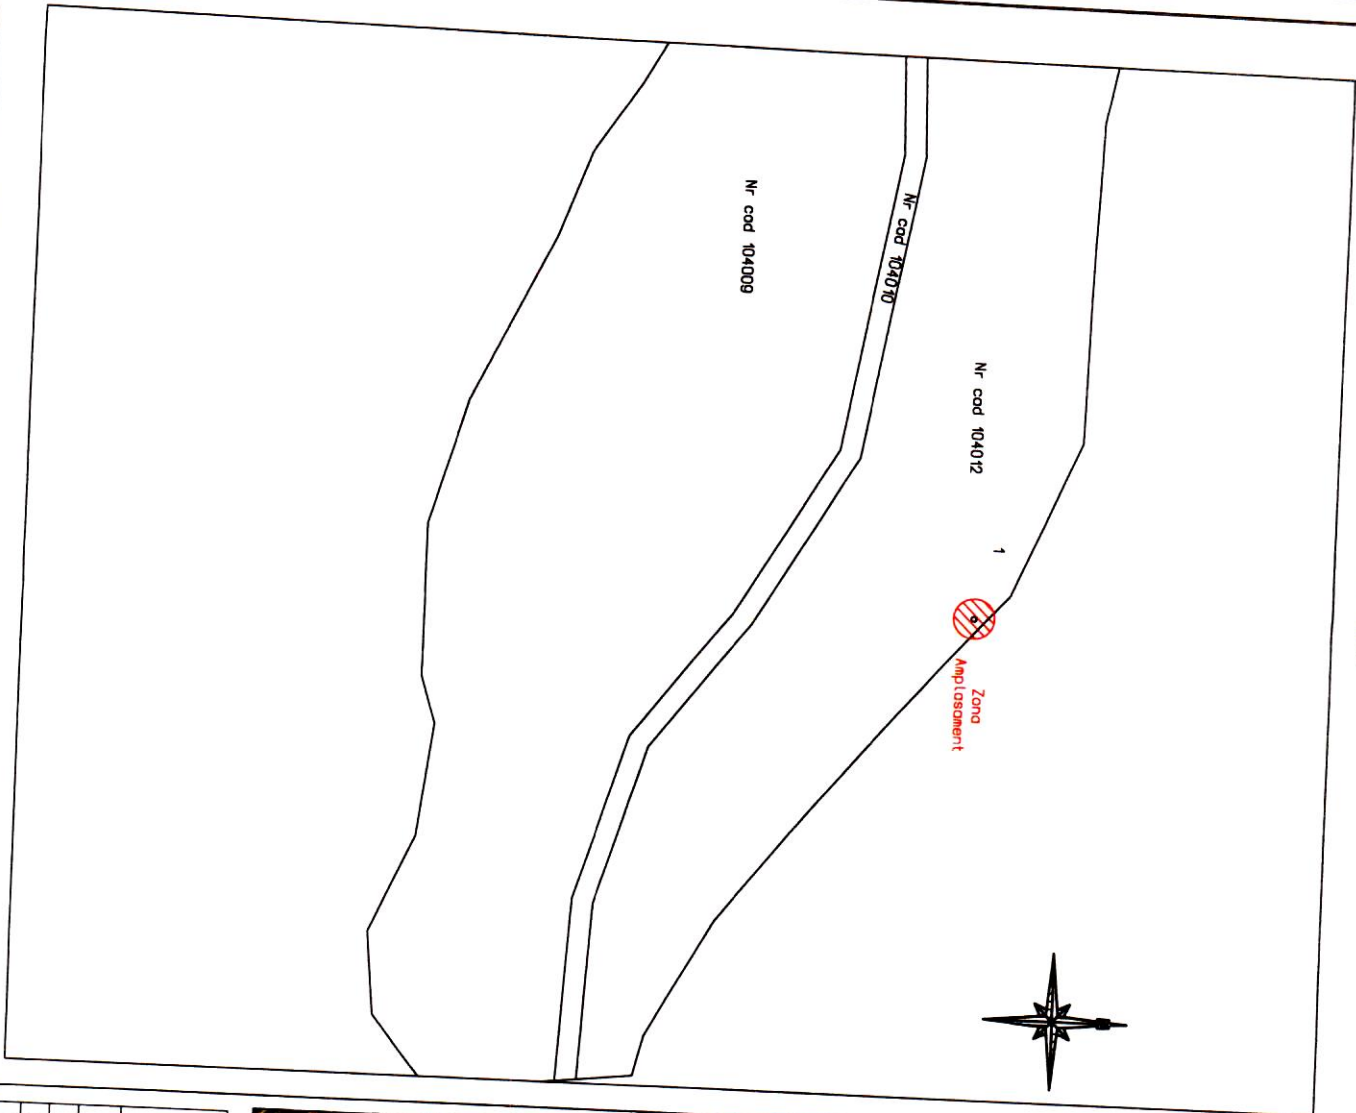

**PLAN TOPOGRAFIC**  
**SCARA 1 : 1000**

**PLAN DE INCADRARE IN ZONA UAT TALMACIU**  
**SCARA 1:5000**

*AREA 1 CA PC 43/2021*

Actiunea		Data	Numar	Semnatura	Scara
Mosurdt	D3.2021	03.2021	RUSU Constantin Sorin	[Signature]	1:4000
Redactat	D3.2021	03.2021	RUSU Constantin Sorin	[Signature]	1:5000
Editora	D3.2021	03.2021	RUSU Constantin Sorin	[Signature]	STEREO
Verificat	D3.2021	03.2021	RUSU Constantin Sorin	[Signature]	1970