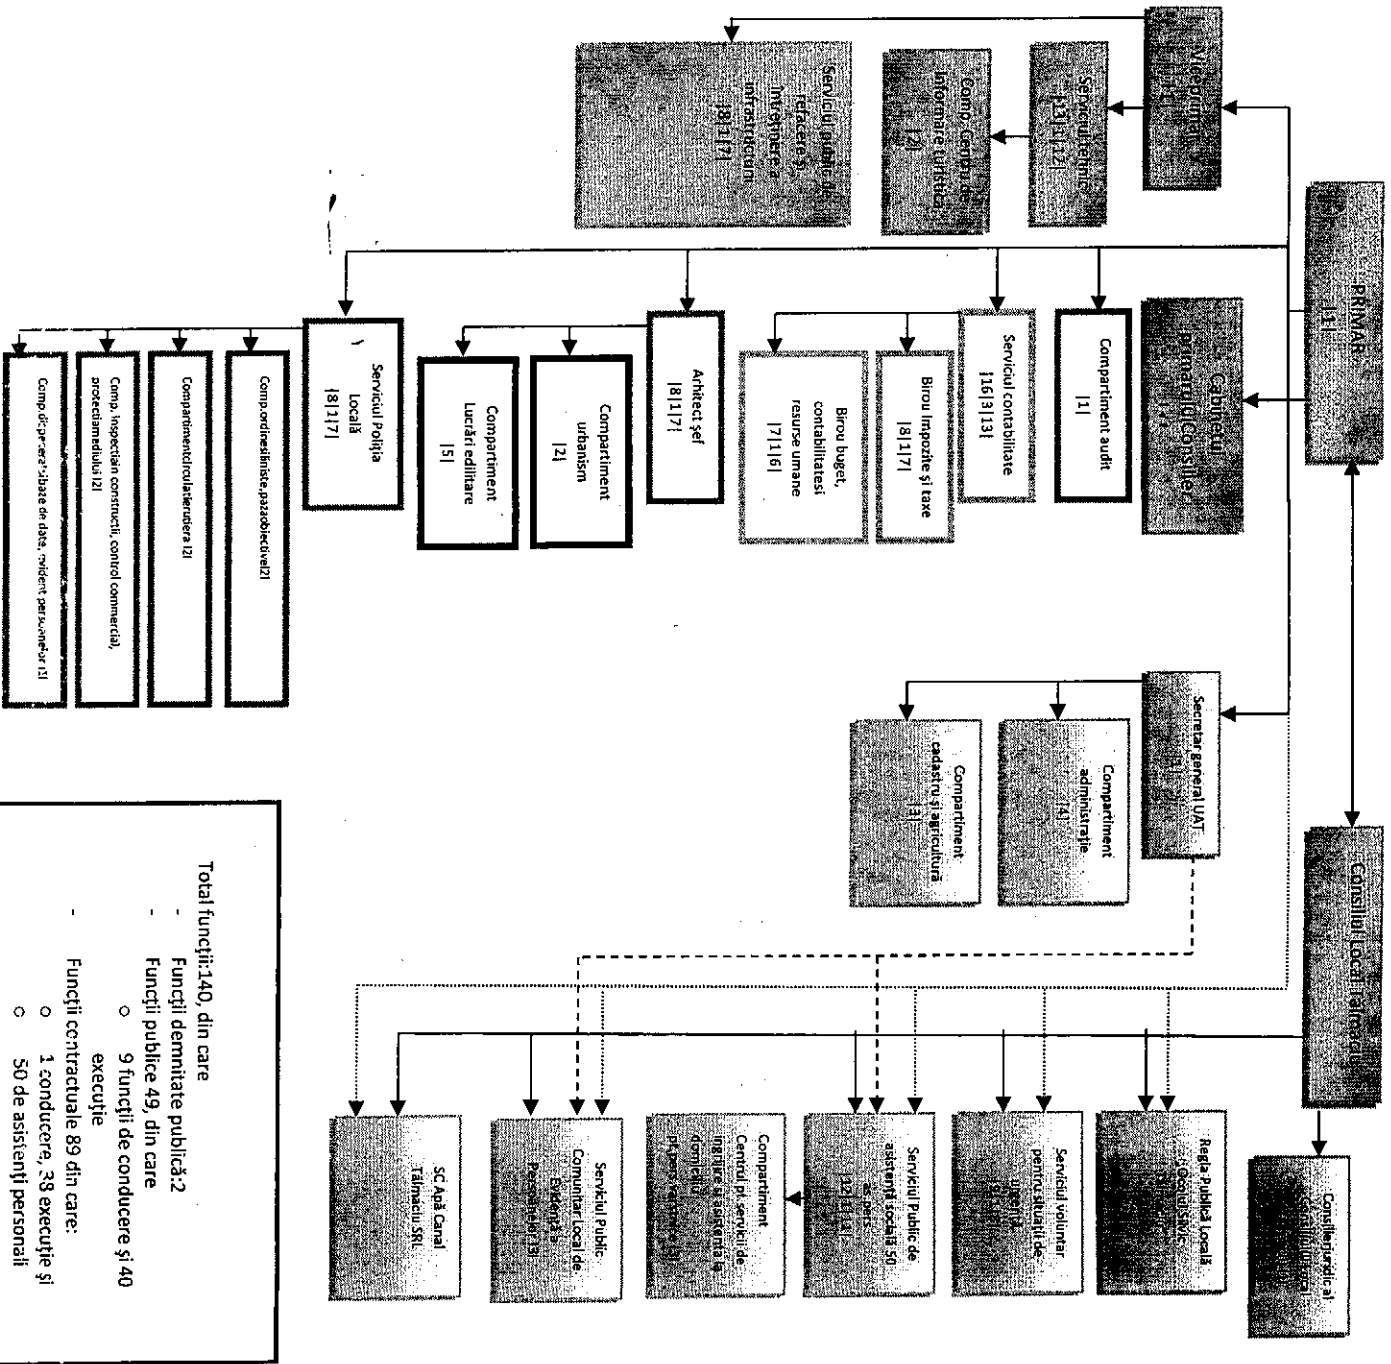

83	VACANT					REFERENT	III	ASISTENT	M				
84	VACANT					REFERENT	III	DEBUTANT	M				
85	STOISOR GABRIELA										ASISTENT MEDICAL PRINCIPAL		PL
86	DRAGHESCU MIRELA										ASISTENT MEDICAL		PL
87	GIURGI STEFANIA										ASISTENT MEDICAL		PL
88- 117	30 POSTURI OCUPATE										ASISITENTI PERS.		
118 137	20 POSTURI VACANTE										ASISTENTI PERS.		
COMPARTIMENT CENTRUL PENTRU SERVICII DE INGRIJIRE SI ASISTENTA LA DOMICILIU PENTRU PERSOANELE VARSTNICE													
138	RATIU BALGARAZAN DANIELA-IOSEFINA					CONSILIER	I	ASISTENT	S				
139	VACANT										INGRIJITOR LA DOMICILIU		
140	VACANT										INGRIJITOR LA DOMICILIU		

Funcția Nr. de posturi	Ocupate	Vacante	Total
Nr. total de demnitari	2	-	2
Nr. total de inalti functionari publici	-	-	-
Nr. total de functii publice de conducere (include secretarul)si sef SPAS	8	1	9
Nr. total de functii publice de executie	23	11	34
Nr total functii contractuale de conducere	1	-	1
Nr total de functii contractuale de executie	27	6	33
Nr. total de posturi potrivit art. III alin 2 din OUG 63/2010	6(3 f.publ.ex.si 3 contr.ex) 30-as. Personal	3 f.publ.ex. 20-asistenti personali 2 f.c.ingrij.la domiciliu	9(6 f.publ.ex. si 3 contr.ex.) 50 as.pers. 2 f.c.ingrij.la domiciliu
Numar posturi in institutie	97	43	140

Intocmit,

Nineta Lupea

ORGANIGRAMA

ANEXA NR.2
LA HCL NR. 45

Total funcții: 140, din care
 - Funcții demnitate publică: 2
 - Funcții publice 49, din care
 o 9 funcții de conducere și 40
 execuție
 - Funcții contractuale 89 din care:
 o 1 conducere, 39 execuție și
 o 50 de asistenți personali