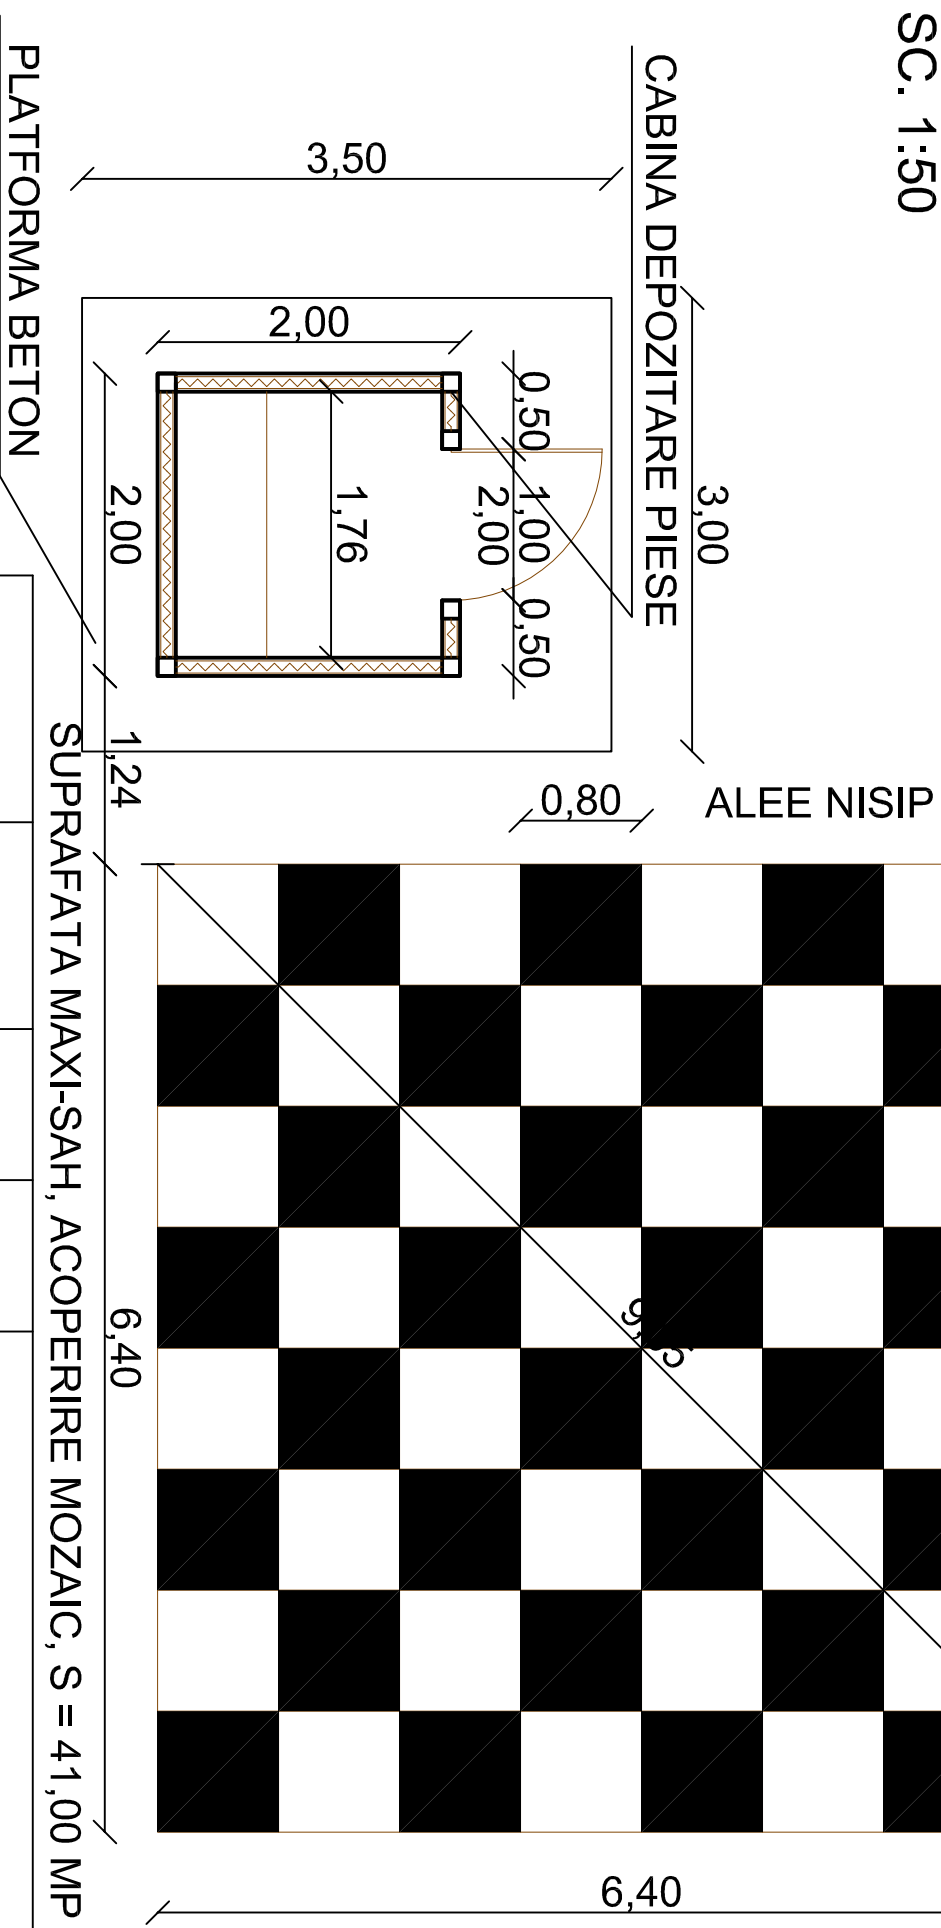

PLAN MAXI-SAH + CABINA PIESE

SC. 1:50

VERIF./EXPERT	NUMELE	SEMNATURA	CERINTA	S.R.L.	BENEFICIAR:	PROIECT NR.
SC.	BIROU DE PROIECTARE				PRIMARIA ORASULUI TALMACIU	5/2008
	ing. Alex Boitan					
Str. Magheranului, nr. 125 SIBIU tel/fax 0269-221435; 0741-405662						
SPECIFICATIE	NUMELE	SEMNATURA	SCARA	TITLU PROIECT		FAZA
SEF PROIECT	ing. Alex Boitan		1:50	COMPLEX DE RECREERE PENTRU		P.T.
PROIECTAT	arh. Ispas L.			TINERII, TALMACIU, STR. GH.		
DESEMAT	arh. Ispas L.		DATA	LAZAR		PL. NR.
			02.2008	MAXI-SAH		