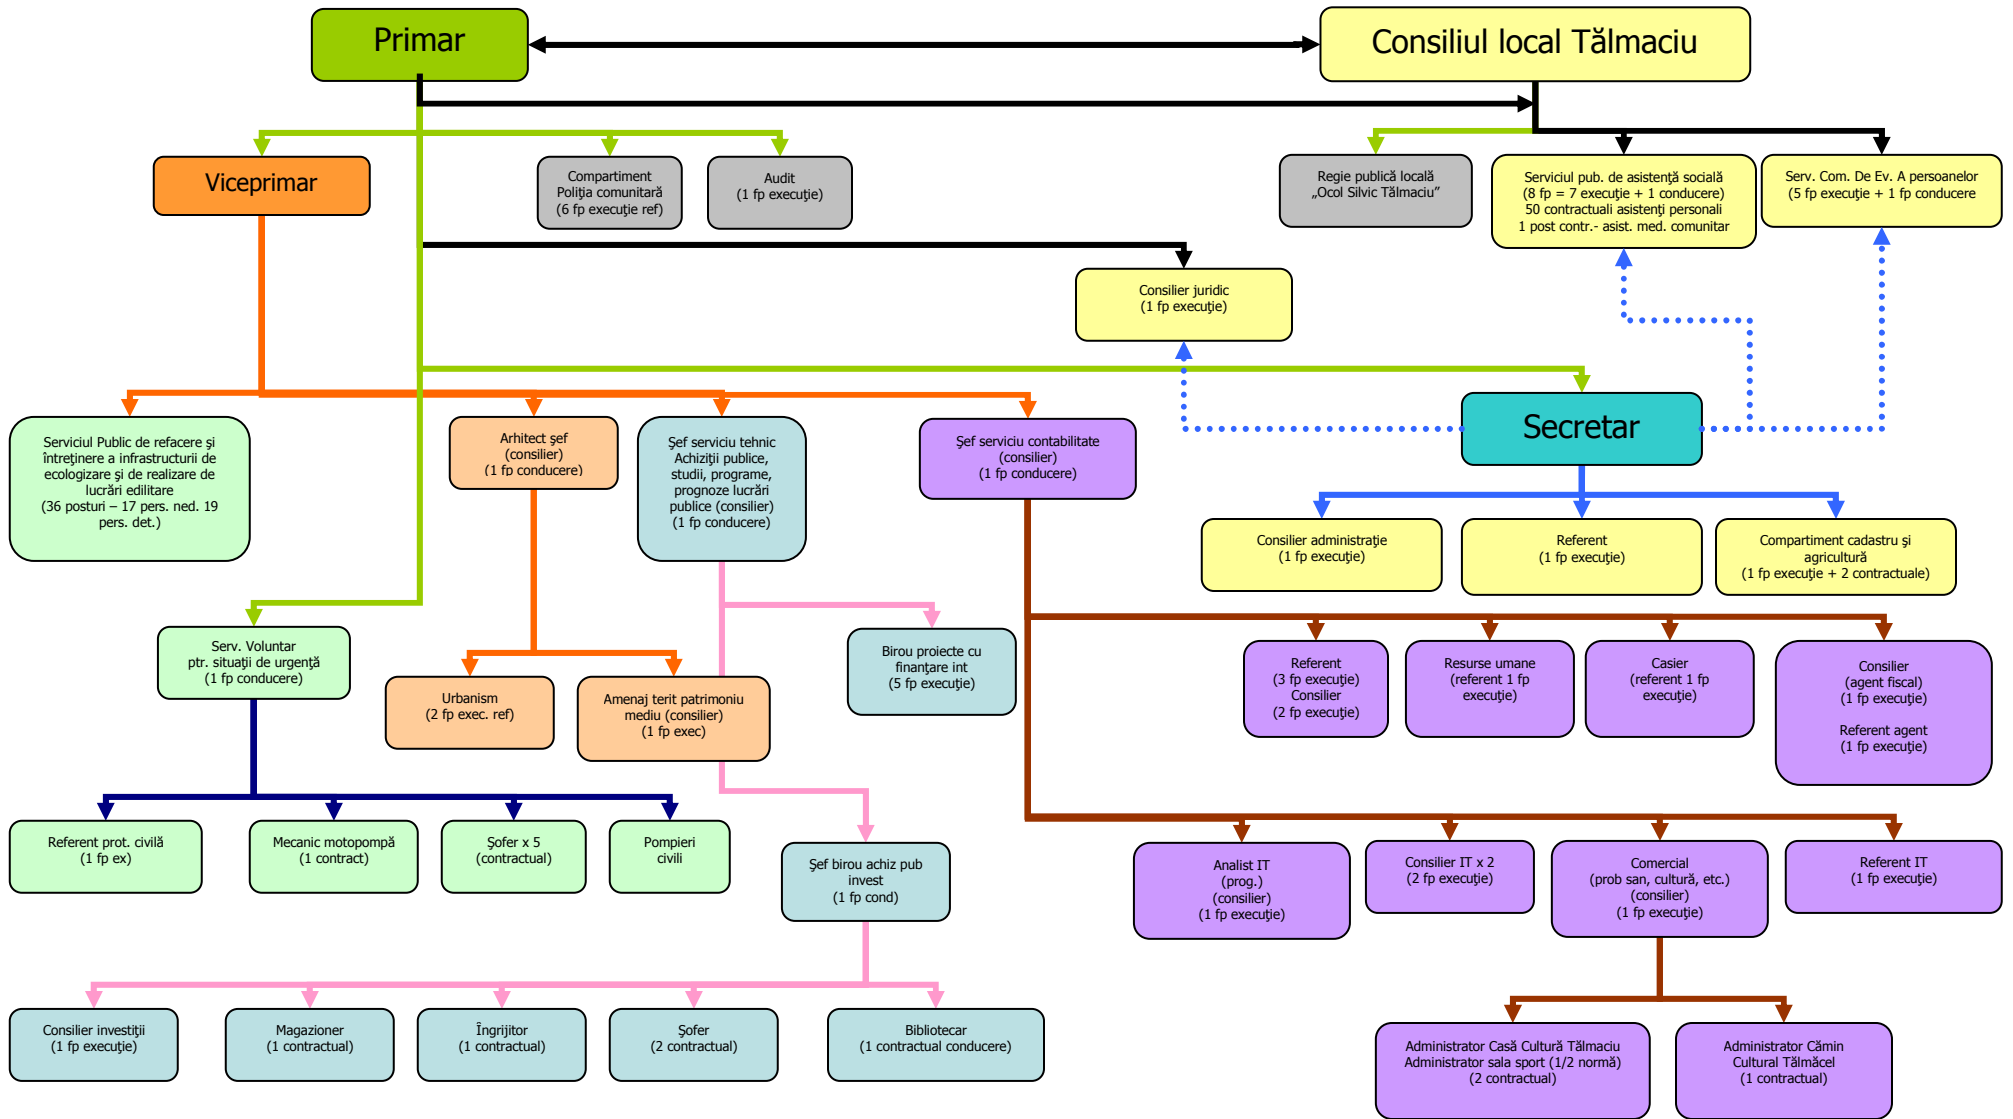

# Organigrama Primăriei Oraşului Tălmaci şi a Consiliului Local Tălmaci

Anexa nr .....  
..... 2010

## Recapitulație:

Primar:  
Ing. Constantin Barbu

Secretar:  
Hanea Violeta